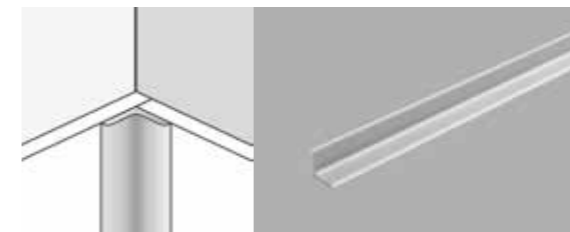

W04 aluminium binnenhoek