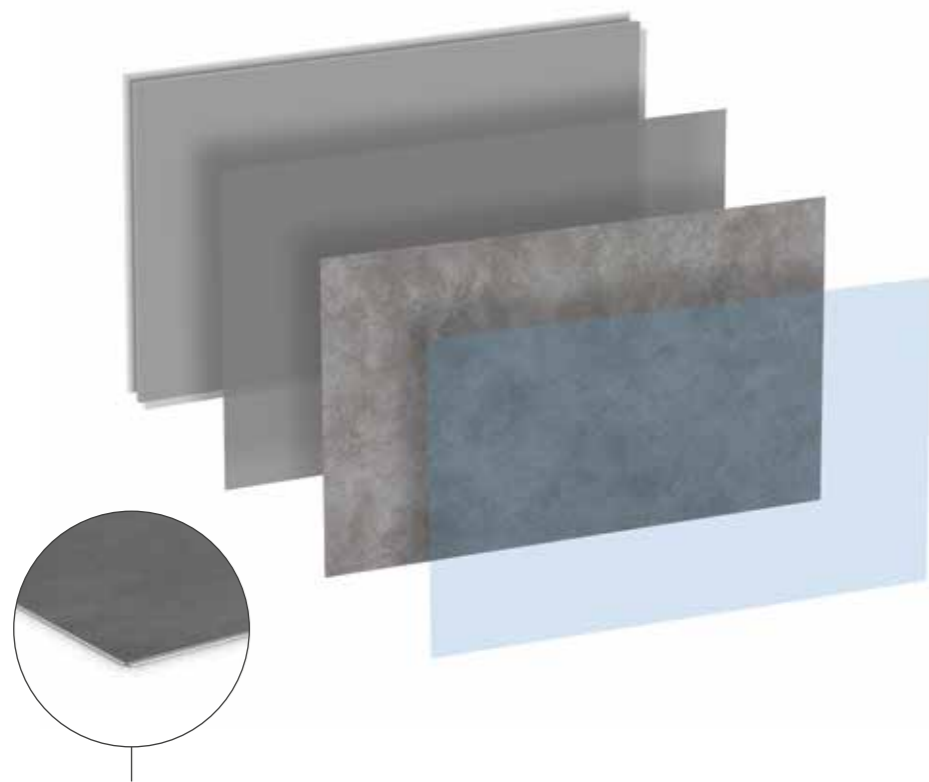

# Wytrzymały

Płyta nspiro jest produkowana w oparciu o rewolucyjną technologię RCB®.

Rigid Core Board to unikalna, opatentowana technologia, która zapewnia stabilność i wodoszczelność. Płytki i panele wykonane są z litych, odpornych na promieniowanie UV arkuszy. Zapewnia to wysoką odporność na uderzenia i trwałość kolorów. Co więcej, w unikalnym procesie produkcyjnym nic się nie marnuje; arkusze w pełni nadają się do recyklingu.

## Wykończenia

W09 aluminium afboordingsprofiel U (enkel voor tegels)

W10 aluminium universele hoek (enkel voor tegels)

W04 aluminium binnenhoek

W05 aluminium L-profiel buitenhoek

# inspiro, oczywiście!

Cienkie, a jednocześnie wykonane z ogromną pomysłowością techniczną. Nasze płytki i panele składają się z ochronnej warstwy nawierzchniowej z poliuretanu, wielobarwnej folii z realistycznym nadrukiem, wysokiej jakości warstwy o średniej stabilności oraz technologii RCB®. Wyprodukowane w całości w Belgii, stanowią idealną podstawę do zapewnienia komfortu na całe życie.

3,6 mm (płytki)  
4 mm (XL)

wodoodporne

odporne

łatwe w montażu

proste narzędzia

odporność uv

szybko  
bez problemów

powered by