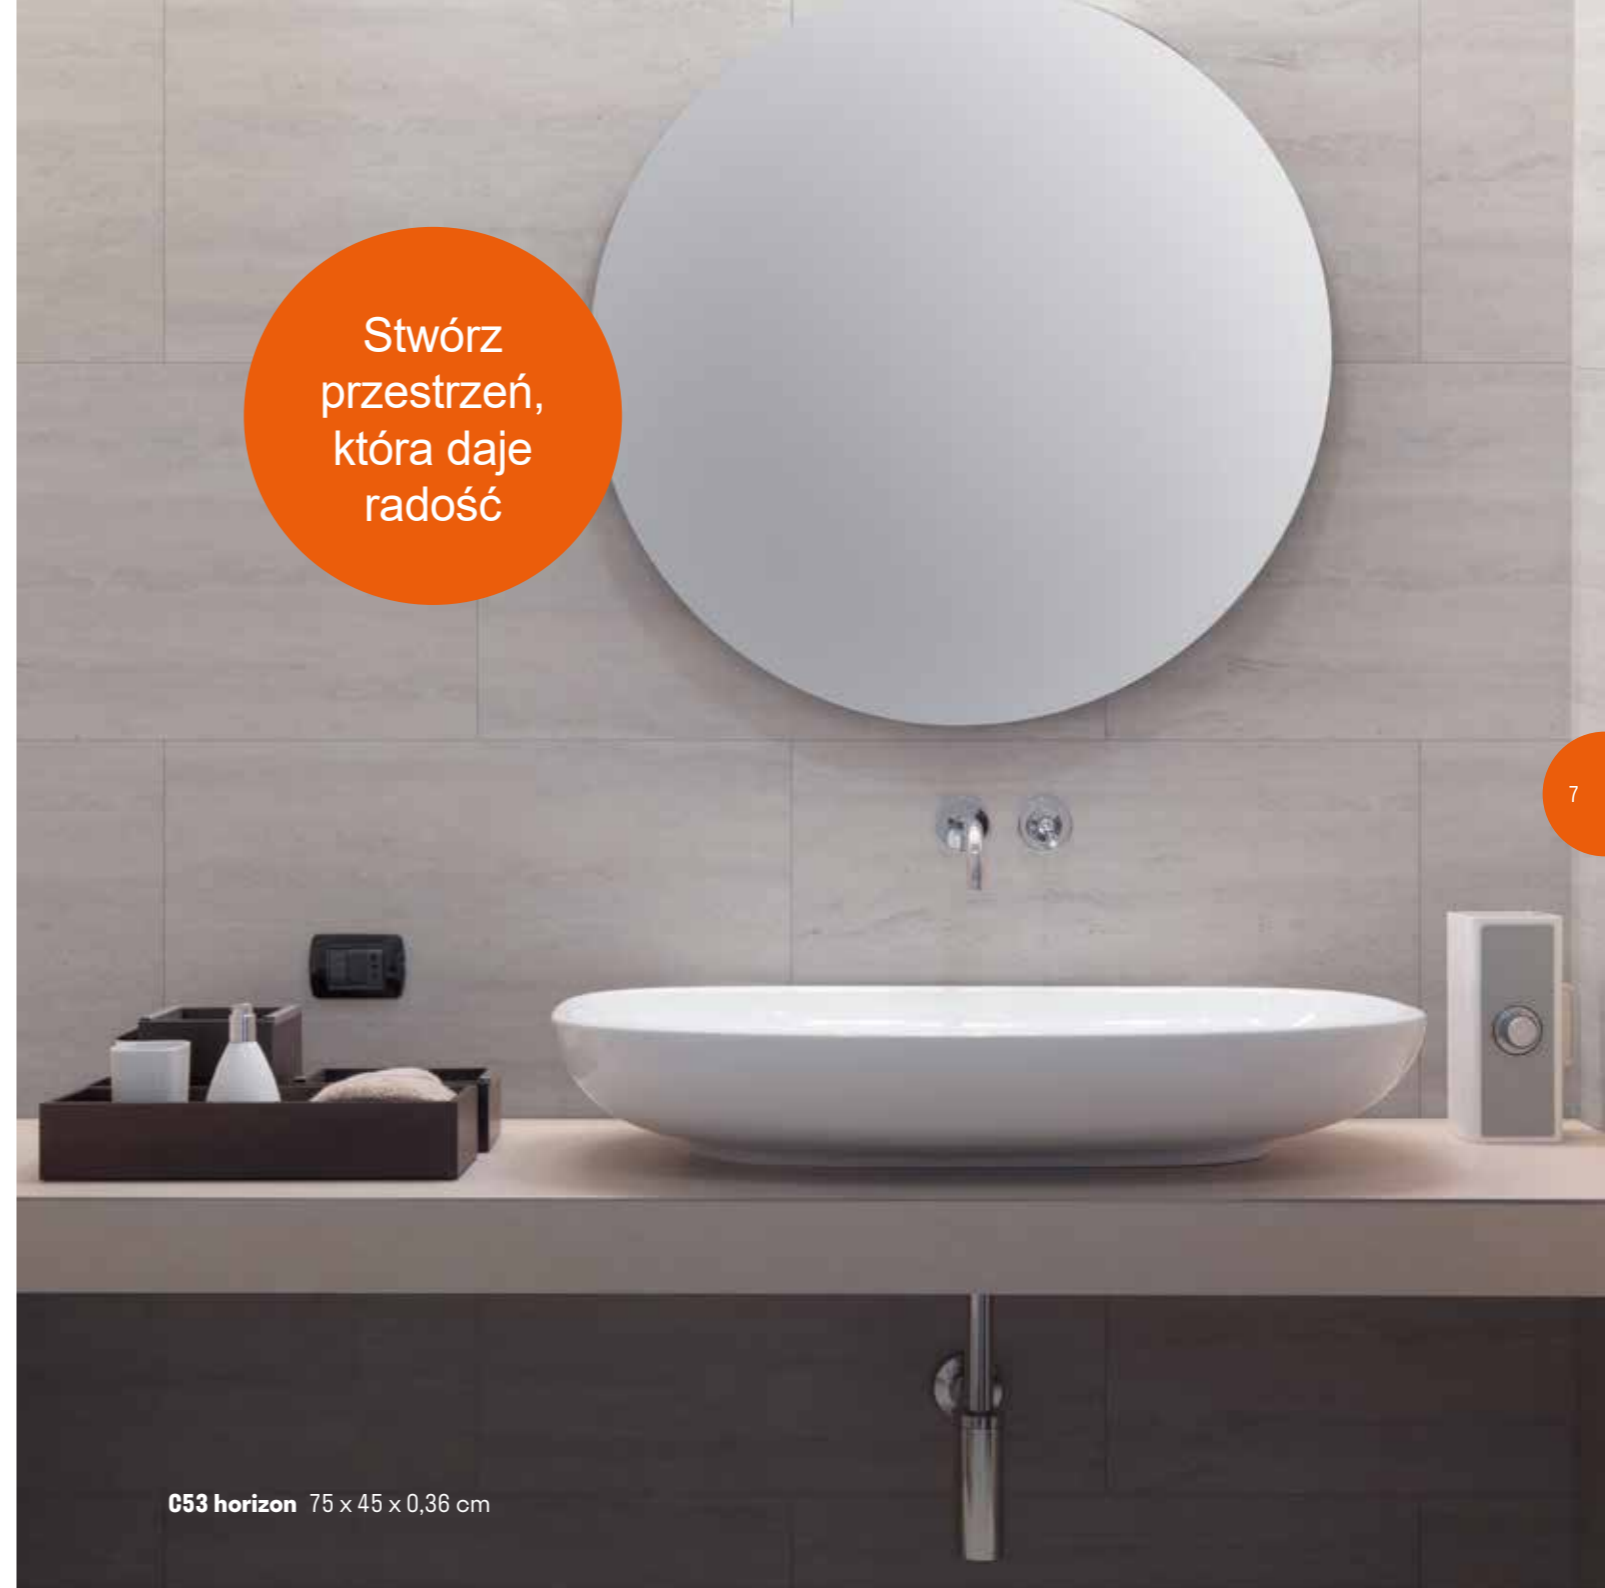

Stwórz
przestrzeń,
która daje
radość