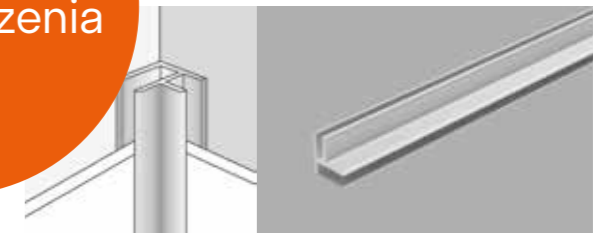

W10 aluminium universele hoek (enkel voor tegels)